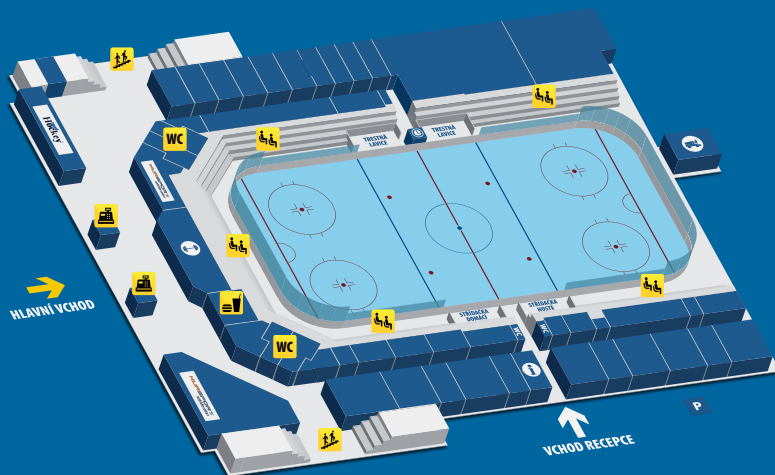

SPORTOVNÍ SOUSTŘEDĚNÍ

www.hcdecin.cz

VÁŽENÍ PŘÁTELÉ,

nabízíme Vám možnost uspořádání sportovního soustředění v Děčíně.

K dispozici je pro Vás připraven zimní stadion, aquapark s ubytováním a sportovištěm, fotbalové hřiště, tělocvična nebo např. basketbalová hala. Všechna tato sportoviště se nachází v docházkové vzdálenosti do 1 km, a proto pevně věříme, že dokážeme uspokojit požadavky nejen hokejistů, ale i ostatních sportovců.

**SOUSTŘEDĚNÍ JE URČENO PRO TUZEMSKOU I ZAHRANIČNÍ KLIENTELU,
OD NEJMENŠÍCH AŽ PO DOSPĚLÉ.**

ZIMNÍ STADION

Zimní stadion Děčín má kapacitu 4930 sedících diváků a v jeho areálu se nachází kromě šaten také posilovna, cykloprodejna, hokejový obchod „HockeyLand“, restaurace nebo bufet. V roce 2011 prošla část areálu rekonstrukcí, do které spadá i zázemí pro hokejisty např. šatny nebo sprchy.

ZIMNÍ STADION

UBYTOVÁNÍ

V prostorách Aquaparku Děčín je vybudována sportovní ubytovna, která nabízí ubytování pro sportovní oddíly a občanská sdružení. Ubytovna je vhodná k pořádání soustředění, sportovních turnajů, soutěží apod. Zajišťuje odpočinek a nabízí sportovcům zázemí k pořádání kurzů nebo tréninkových soustředění.

AQUAPARK DĚČÍN JE VZDÁLEN OD ZIMNÍHO STADIONU CCA 150 M.

SPORT AREÁL DĚČÍN

Sportovní Areál Děčín má na místě jedno velké travnaté fotbalové hřiště s tribunou, travnaté tréninkové hřiště, které se může rozdělit na 4 menší hřiště a 2 tenisové kurty, restauraci a bar. Tenisový kurt lze využít na jakýkoliv vhodný sport (nohejbal, čtyř hru, badminton, volejbal apod.). Kapacita diváků je cca 500. V restauraci Sportovního Areálu je zajišťována případná strava pro ubytované ve sportovní ubytovně v Aquaparku Děčín. Restaurace je vzdálena od ubytovny cca 250 m a pro ubytované nabízí snídaně nebo plné penze.