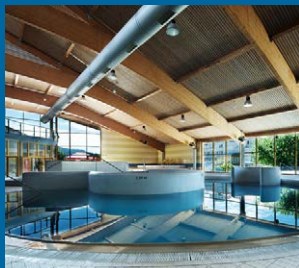

AQUAPARK DĚČÍN

Aquapark Děčín je jedním z nejmodernějších rekreačně sportovních komplexů v České republice. V letní části areálu najdete plavecké bazény o délkách 50, 33 a 25 m, rekreační bazén, potápěčskou jámu, brouzdaliště, hřiště na beach-volejbal, streetball a petanque, občerstvení a rozsáhlé travnaté plochy. Krytá část nabízí bazén 25m, dětský výukový bazén, tobogány, vodní hřib, divokou řeku, dnový rošt, chrliče, dětskou říčku, masážní trysky, 2 whirlpools, dětské brouzdaliště a restauraci. V prvním patře najdete fitness, solária, sauny, klubovou privátní saunu (R-klub) až pro 10 návštěvníků a masáže. Díky termální vodě je možno využívat venkovní bazény i při chladnějším počasí.

AQUAPARK DĚČÍN JE VZDÁLEN OD ZIMNÍHO STADIONU CCA 150 M.