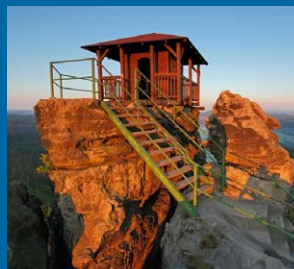

V případě zájmu jsme schopni zabezpečit autobusovou dopravu od smluvního partnera cestovní kanceláře CK DEZKA. Zabezpečíme dopravu z letiště, na přátelská utkání, ale také k výletům do okolí jako je například České Švýcarsko. České Švýcarsko je od května 2009 nositelem významného ocenění, kterým je titul Evropská destinace nejvyšší kvality za Českou republiku a řadí se tak mezi dvacet jedna nejvýznamnějších evropských turistických regionů.